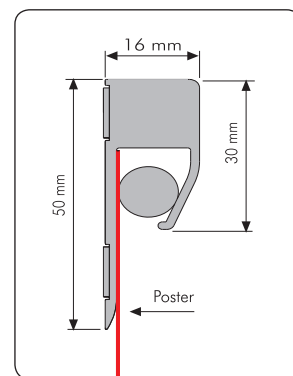

 30 mm Aluprofil (mit Roll innen im Profil) für leichtes wechseln von Papieren/ Bildern ohne Anwendung von Magnete oder Stifte. Wird mit Schrauben und Dübel (inkl.) montiert oder mit doppel-seitigem Klebeband, das auf der Rück-seite des Profiles montiert wird.

 30 mm aluprofil (med indvendige ruller) til nem ophængning og nedtagning af papirer/billeder uden brug af magneter eller stifter. Monteres på væg med skruer (inkl.) og plugs eller klæbes op med dobbeltsidet tape som er monteret bag på profilen.

Total width:
33,4 - 52,9 - 78,2 - 102,4 - 128,6 - 153,4 cm

Poster width:
31 - 50 - 75 - 100 - 125,5 - 150 cm

*** Grip top/bottom:**

The part of the poster/banner that will be covered by the profile and not visible.

Model	Art.no.	Poster width	Grip top*	Colour	Total width	Package size and weight		Pallet size and quantity	
250	2690	31 cm	1,5 cm	Alu/silver	33,4 cm	36 x 6 x 2 cm	0,3 kg	80 x 120 x 111 cm	1500 pcs.
-	2691	50 cm	-	-	52,9 cm	55 x 6 x 2 cm	0,4 kg	80 x 120 x 111 cm	1000 pcs.
-	2692	75 cm	-	-	78,2 cm	80 x 6 x 2 cm	0,6 kg	80 x 120 x 102 cm	550 pcs.
-	2693	100 cm	-	-	102,4 cm	105 x 6 x 2 cm	0,8 kg	80 x 120 x 102 cm	450 pcs.
-	2694	125,5 cm	-	-	128,6 cm	123 x 6 x 2 cm	1,0 kg	80 x 130 x 102 cm	450 pcs.
-	2695	150 cm	-	-	153,4 cm	155 x 6 x 2 cm	1,2 kg	80 x 160 x 102 cm	450 pcs.