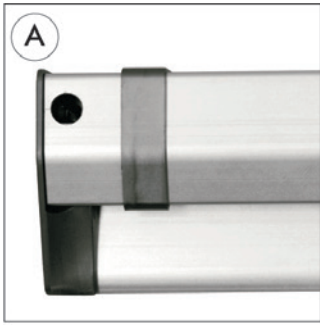

- Slide back grey cover strips to mount with screws and wall plugs.
- Sie können mit Hilfe der Montagelöcher und Befestigungsmaterialien das Fast Note an die Wand montieren.

- Alternatively use double-sided tape provided on the back.
- Sie können mit doppelseitigen Kleberstreifen das Fast Note an die Wand befestigen.

- Insert poster from below.

- Bitte das Poster nach Pfeilrichtung eingeben. Poster entnehmen.

Removing poster / Plakat entnehmen

- Lift poster up and away from wall to remove.
- Bitte das Poster je nach Pfeilrichtung nach oben halten und nach Richtung Pfeil 2 ziehen und abnehmen.