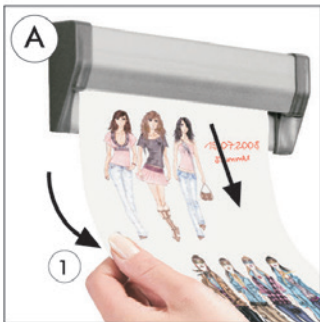

Removing poster / Plakat entnehmen