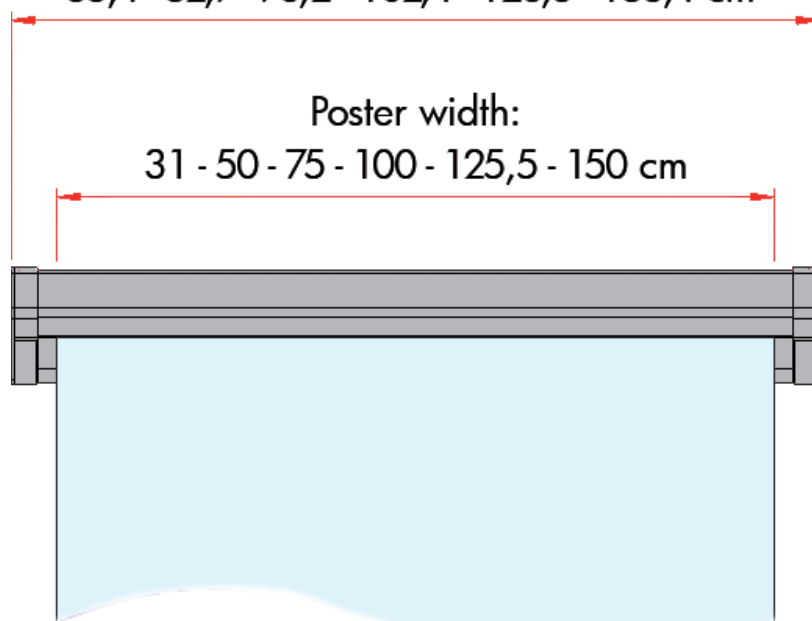

 30 mm alu profile (with rolls inside), makes it easy to attach and take down papers/pictures without the use of magnets or pins. For wall mounting with the enclosed screws and plugs. Can also be pasted with the double sided adhesive tape, mounted on the back of the profile.

 30 mm Aluprofil (mit Roll innen im Profil) für leichtes wechseln von Papieren/ Bildern ohne Anwendung von Magnete oder Stifte. Wird mit Schrauben und Dübel (inkl.) montiert oder mit doppel-seitigem Klebeband, das auf der Rück-seite des Profiles montiert wird.

Total width:
33,4 - 52,9 - 78,2 - 102,4 - 128,6 - 153,4 cm

Poster width:
31 - 50 - 75 - 100 - 125,5 - 150 cm

*** Grip top/bottom:**

The part of the poster/banner that will be covered by the profile and not visible.

Model	Art.no.	Poster width	Grip top*	Colour	Total width	Package size and weight		Pallet size and quantity	
250	2690	31 cm	1,5 cm	Alu/silver	33,4 cm	36 x 6 x 2 cm	0,3 kg	80 x 120 x 111 cm	1500 pcs.
-	2691	50 cm	-	-	52,9 cm	55 x 6 x 2 cm	0,4 kg	80 x 120 x 111 cm	1000 pcs.
-	2692	75 cm	-	-	78,2 cm	80 x 6 x 2 cm	0,6 kg	80 x 120 x 102 cm	550 pcs.
-	2693	100 cm	-	-	102,4 cm	105 x 6 x 2 cm	0,8 kg	80 x 120 x 102 cm	450 pcs.
-	2694	125,5 cm	-	-	128,6 cm	123 x 6 x 2 cm	1,0 kg	80 x 130 x 102 cm	450 pcs.
-	2695	150 cm	-	-	153,4 cm	155 x 6 x 2 cm	1,2 kg	80 x 160 x 102 cm	450 pcs.