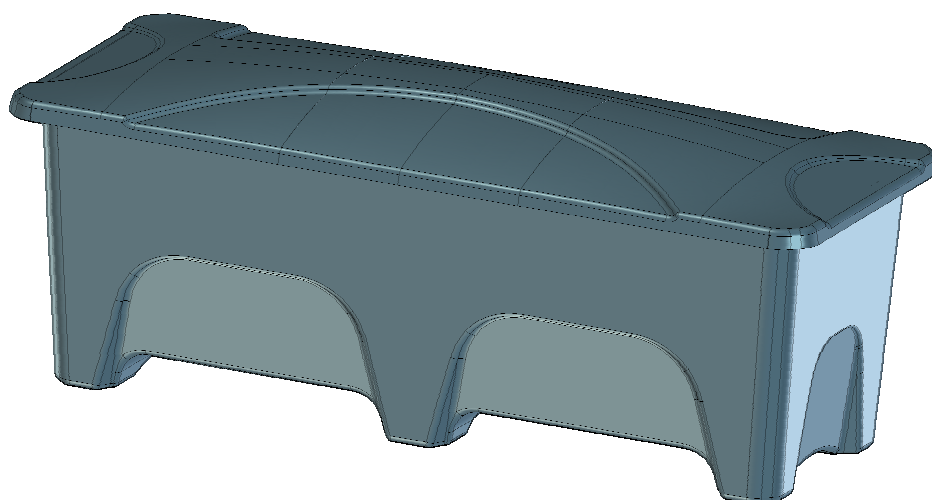

# Redskapslåda 1000 L

Vikt ca 70 Kg

Adress :  
Plogvägen 1  
362 31 Tingsryd

Telefon:  
0457-45 11 00  
0477-70 45 00

Hemsida:  
[www.hallabroplast.se](http://www.hallabroplast.se)

E-post:  
[info@hallabroplast.se](mailto:info@hallabroplast.se)