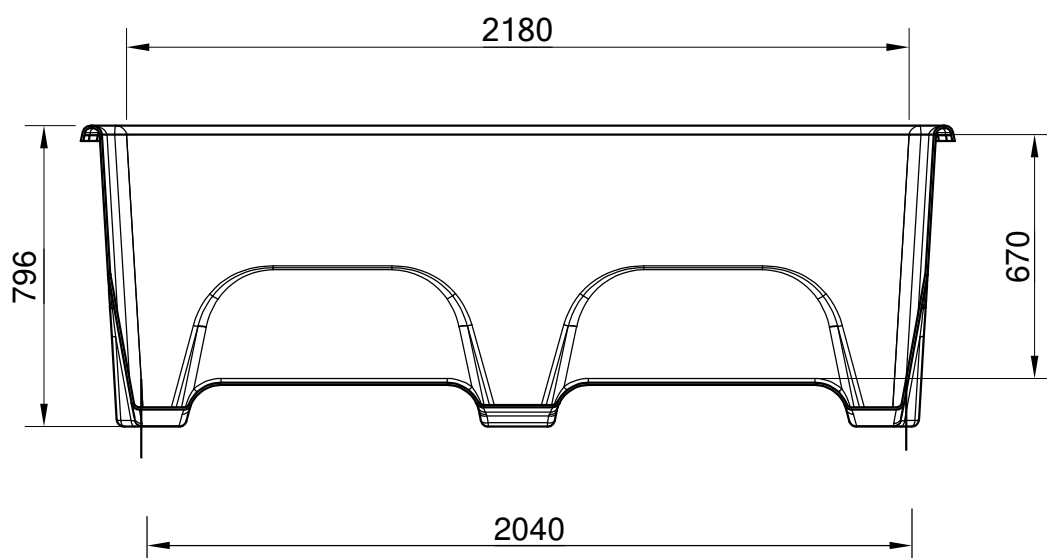

# Redskapslåda 1000 L

Vikt ca 70 Kg

Adress :  
Plogvägen 1  
362 31 Tingsryd

Telefon:  
0457-45 11 00  
0477-70 45 00

Hemsida:  
[www.hallabroplast.se](http://www.hallabroplast.se)

E-post:  
[info@hallabroplast.se](mailto:info@hallabroplast.se)