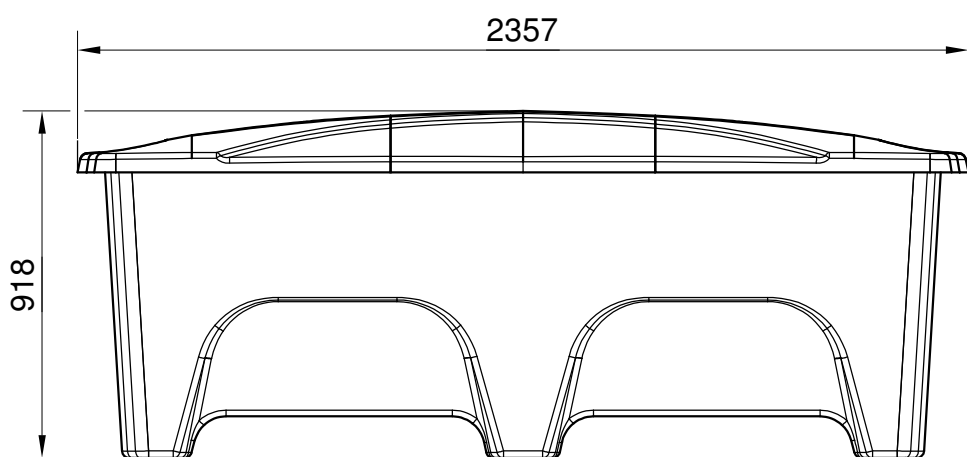

# Redskapslåda 1000 L

Vikt ca 70 Kg

Adress :  
Plogvägen 1  
362 31 Tingsryd

Telefon:  
0457-45 11 00  
0477-70 45 00

Hemsida:  
[www.hallabroplast.se](http://www.hallabroplast.se)

E-post:  
[info@hallabroplast.se](mailto:info@hallabroplast.se)