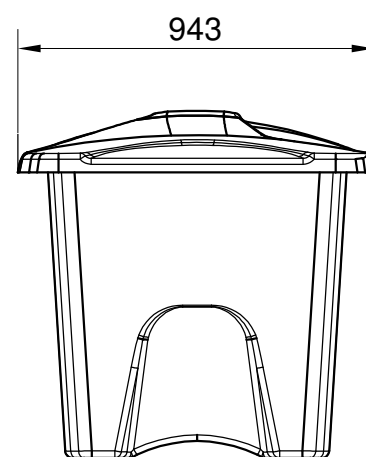

# Redskapslåda 1000 L

Vikt ca 70 Kg

Adress :  
Plogvägen 1  
362 31 Tingsryd

Telefon:  
0457-45 11 00  
0477-70 45 00

Hemsida:  
[www.hallabroplast.se](http://www.hallabroplast.se)

E-post:  
[info@hallabroplast.se](mailto:info@hallabroplast.se)