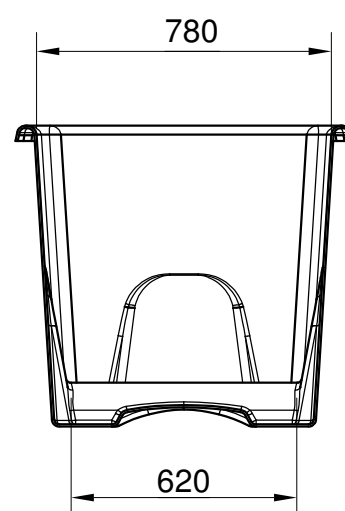

# Redskapslåda 1000 L

Vikt ca 70 Kg

Adress :  
Plogvägen 1  
362 31 Tingsryd

Telefon:  
0457-45 11 00  
0477-70 45 00

Hemsida:  
[www.hallabroplast.se](http://www.hallabroplast.se)

E-post:  
[info@hallabroplast.se](mailto:info@hallabroplast.se)