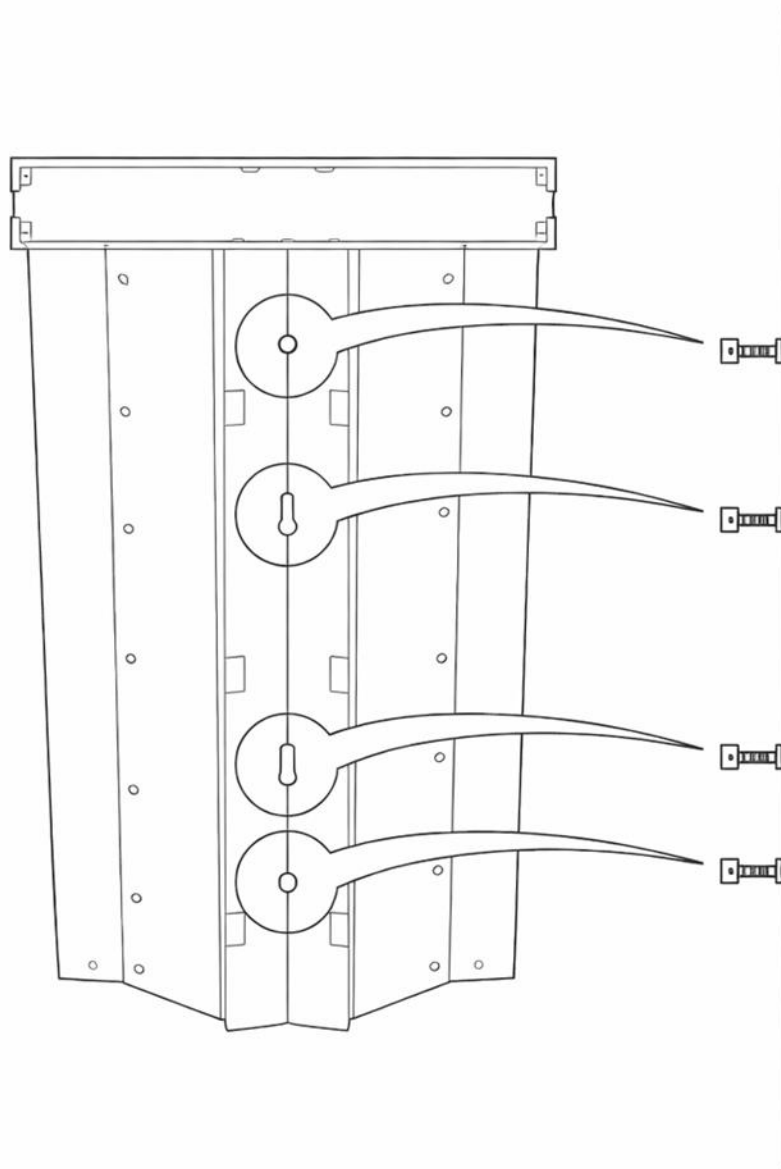

Papperskorg Parken 60 liter

Stolp- eller väggmontage

Produktbeskrivning

Papperskorg för utomhusbruk – stolpe eller väggmontage

Papperskorg Parken 60 liter med lock är en svensktillverkad modell avsedd för installation i offentlig miljö såsom parker, bostadsområden, skolor och gångstråk. Konstruktionen är utförd i varmgalvaniserad och pulverlackerad stålplåt med skyddande lock.

Kärlet är utrustat med tilt-funktion för kontrollerad och ergonomisk tömning. Invändig bygel håller säck på plats under drift.

Tekniska data

Material	Stål
Ytbehandling	Varmgalvaniserad och pulverlackerad plåt
Färg	Svart
Montering	På stolpe eller väggmontering
Volym	60 liter
Höjd	690 mm
Bredd	412 mm
Totalt djup	290 mm
Vikt	23 kg
Egenskaper	Integrerad tilt-funktion (45° framåt)
Användning	Utomhus
Tillverkning	Tillverkad i Sverige
Ingår	Klämmor för stolpe samt plugg och skruv medföljer
Dekaler	Hundlatrin och papperskorg

Produktblad

Måttskiss

Samtliga mått anges i mm.

Produktblad

Montering vägg

Stolpfäste, skruv och plugg ingår

Produktblad

Montering vägg

*Skruv för väggmontage ingår ej