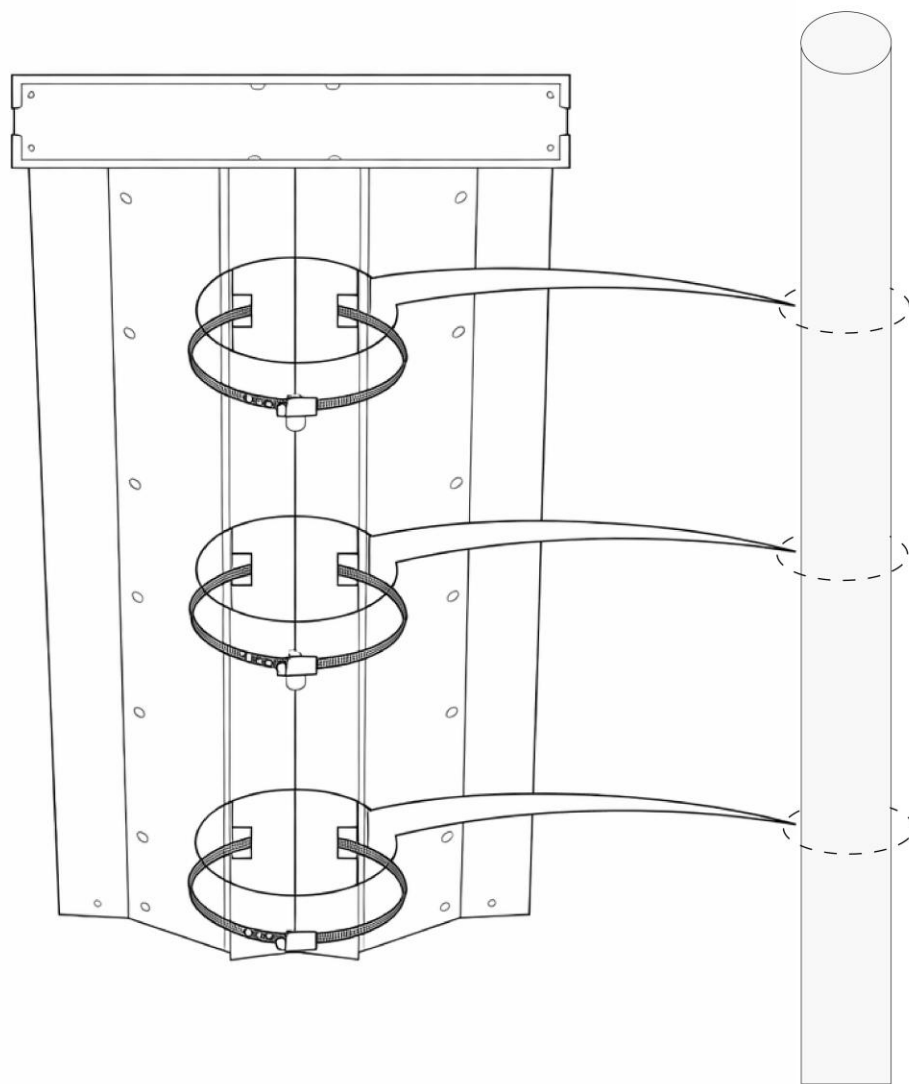

Papperskorg Parken 60 liter

Stolp- eller väggmontage

Produktbeskrivning

Papperskorg för utomhusbruk – stolpe eller väggmontage

Papperskorg Parken 60 liter med lock är en svensktillverkad modell avsedd för installation i offentlig miljö såsom parker, bostadsområden, skolor och gångstråk. Konstruktionen är utförd i varmgalvaniserad och pulverlackerad stålplåt med skyddande lock.

Kärlet är utrustat med tilt-funktion för kontrollerad och ergonomisk tömning. Invändig bygel håller säck på plats under drift.

Tekniska data

Material	Stål
Ytbehandling	Varmgalvaniserad och pulverlackerad plåt
Färg	Svart
Montering	På stolpe eller väggmontering
Volym	60 liter
Höjd	690 mm
Bredd	412 mm
Totalt djup	290 mm
Vikt	23 kg
Egenskaper	Integrerad tilt-funktion (45° framåt)
Användning	Utomhus
Tillverkning	Tillverkad i Sverige
Ingår	Klämmor för stolpe samt plugg och skruv medföljer
Dekaler	Hundlatrin och papperskorg

Produktblad

Måttskiss

Samtliga mått anges i mm.

Produktblad

Montering vägg

Stolpfäste, skruv och plugg ingår

Produktblad

Montering vägg

*Skruv för väggmontage ingår ej