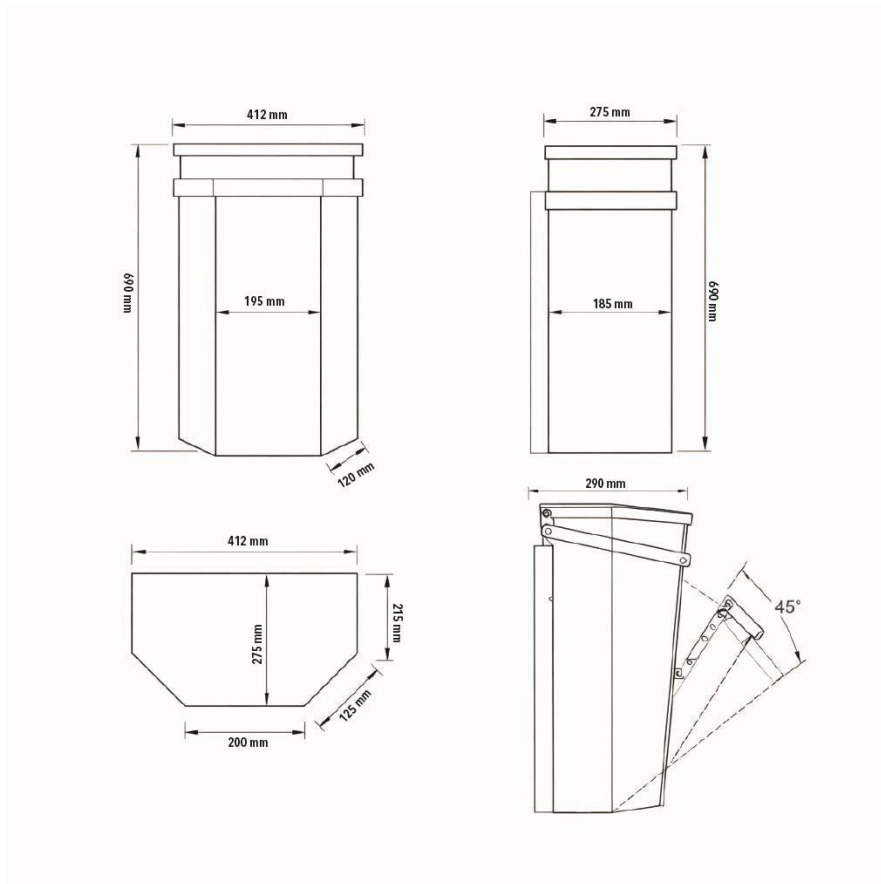

Papperskorg Parken 60 liter

Stolp- eller väggmontage

Produktbeskrivning

Papperskorg för utomhusbruk – stolpe eller väggmontage

Papperskorg Parken 60 liter med lock är en svensktillverkad modell avsedd för installation i offentlig miljö såsom parker, bostadsområden, skolor och gångstråk. Konstruktionen är utförd i varmgalvaniserad och pulverlackerad stålplåt med skyddande lock.

Kärlet är utrustat med tilt-funktion för kontrollerad och ergonomisk tömning. Invändig bygel håller säck på plats under drift.

Tekniska data

Material	Stål
Ytbehandling	Varmgalvaniserad och pulverlackerad plåt
Färg	Svart
Montering	På stolpe eller väggmontering
Volym	60 liter
Höjd	690 mm
Bredd	412 mm
Totalt djup	290 mm
Vikt	23 kg
Egenskaper	Integrerad tilt-funktion (45° framåt)
Användning	Utomhus
Tillverkning	Tillverkad i Sverige
Ingår	Klämmor för stolpe samt plugg och skruv medföljer
Dekaler	Hundlatrin och papperskorg

Produktblad

Måttskiss

Samtliga mått anges i mm.

Produktblad

Montering vägg

Stolpfäste, skruv och plugg ingår

Produktblad

Montering vägg