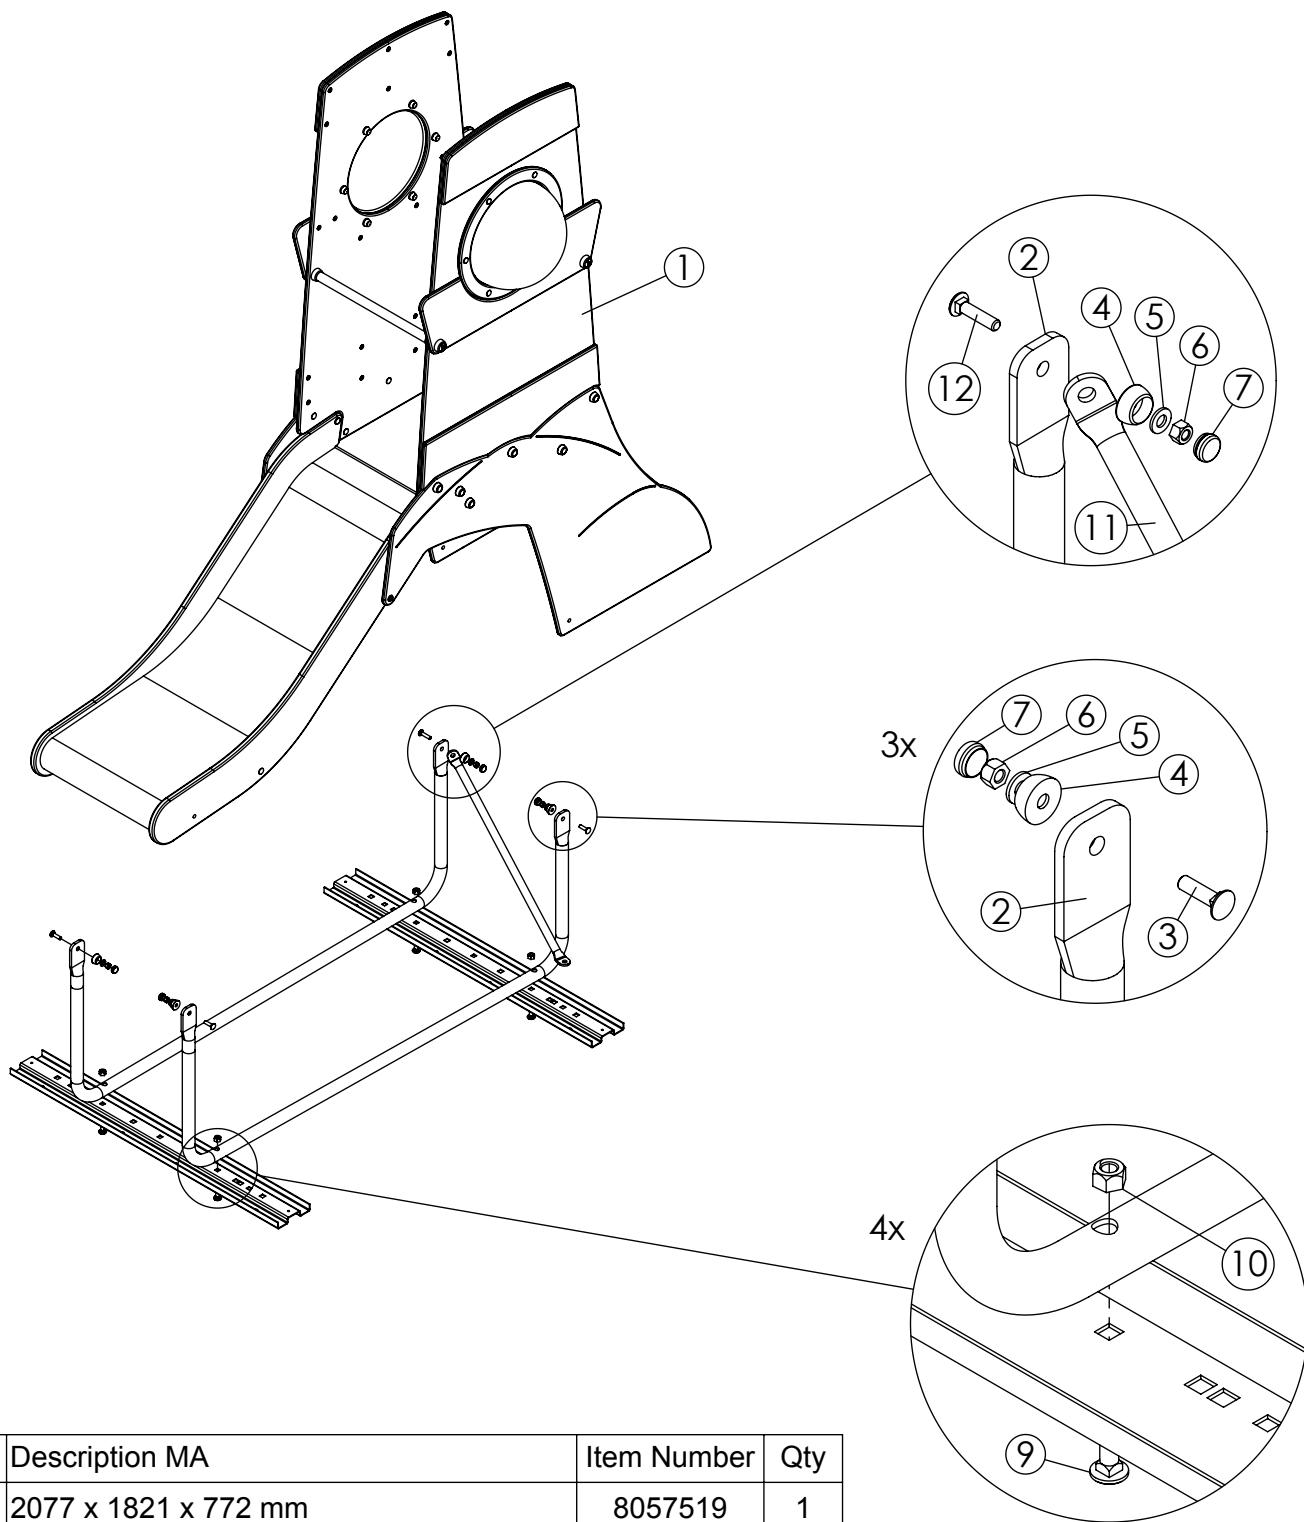

2-5

HAGS

ANEBY, SWEDEN
+46(0)380-
47300
www.hags.com

Portland, S

MASW47712

1 (2)

NR.	Description MA	Item Number	Qty
1	2077 x 1821 x 772 mm	8057519	1
2	1413 x 494 mm	8035585	2
3	MVBF A2-70 M8x30 ISO 8677	8039278	3
4	Cap 8 Ø27x11,5 mm	8005956	4
5	Ø9x18x2 mm	8008849 (326017)	4
6	M6M -8 M8 ISO 7042	8042809	4
7	Cover 8, Ø18x10mm	8005958	4
8	1000x121x21 mm	610072-03	2
9	MVBF A2-70 M10x50 ISO 8677	8039294	4
10	M6M M10	8008796 (324103)	4
11	Ø21,3 x 630 mm	8002626	1
12	MVBF A2-70 M8x35	8039279	1