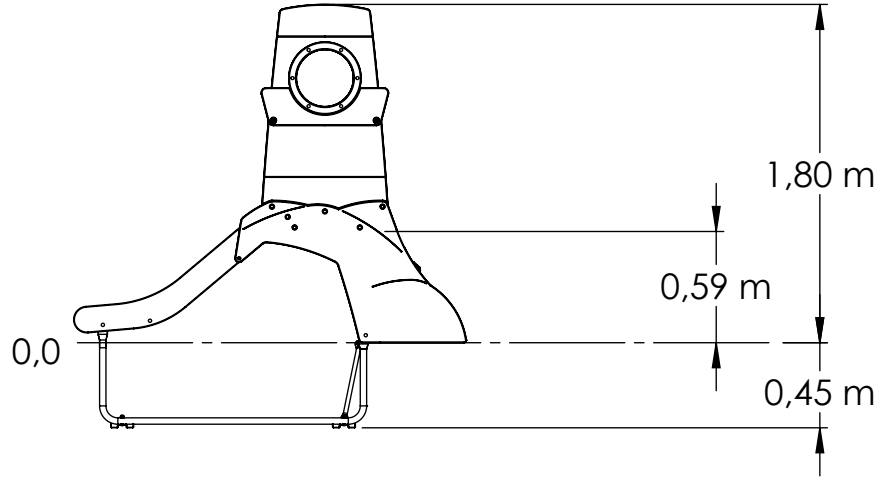

2x24h

>C20/25
S1-S3

101

FH=0,6 m

>EN 1176
>CPSC

1,5 h

Varje vecka
Every week
Jede woche
Chaque semaine

Varje säsong
Every season
Jedes Jahr
Chaque saison

2-5

HAGS

ANEBY, SWEDEN
+46(0)380-
47300
www.hags.com

Portland, S

MASW47712

1 (2)

NR.	Description MA	Item Number	Qty
1	2077 x 1821 x 772 mm	8057519	1
2	1413 x 494 mm	8035585	2
3	MVBF A2-70 M8x30 ISO 8677	8039278	3
4	Cap 8 Ø27x11,5 mm	8005956	4
5	Ø9x18x2 mm	8008849 (326017)	4
6	M6M -8 M8 ISO 7042	8042809	4
7	Cover 8, Ø18x10mm	8005958	4
8	1000x121x21 mm	610072-03	2
9	MVBF A2-70 M10x50 ISO 8677	8039294	4
10	M6M M10	8008796 (324103)	4
11	Ø21,3 x 630 mm	8002626	1
12	MVBF A2-70 M8x35	8039279	1