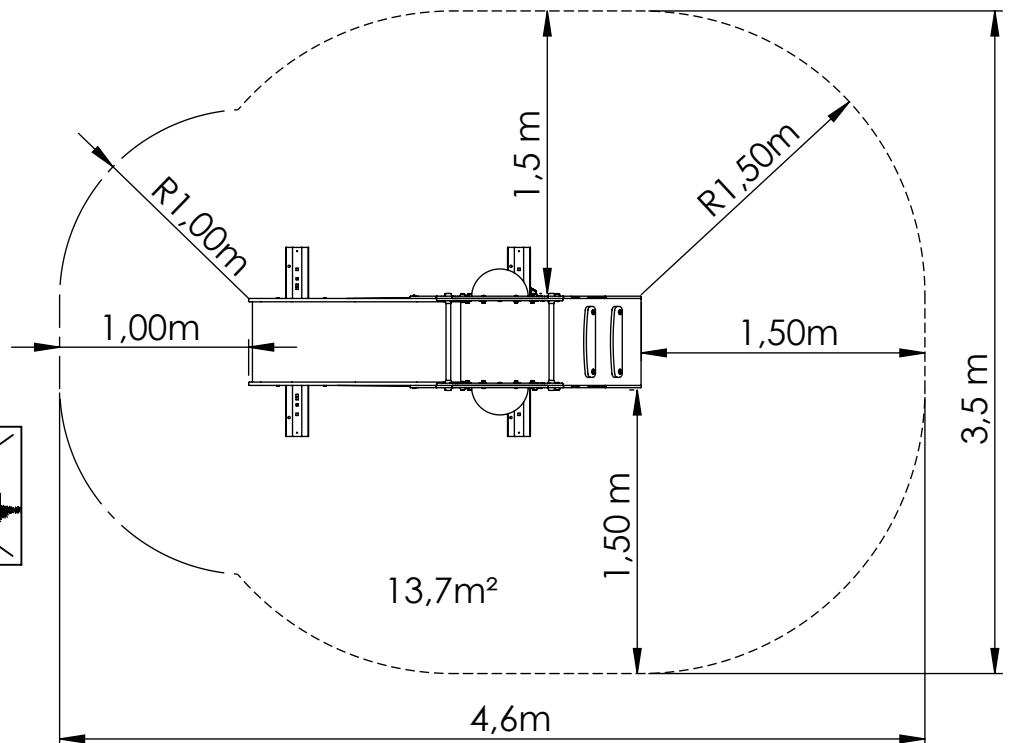

2x24h

>C20/25
S1-S3

101

FH=0,6 m

>EN 1176
>CPSC

1,5 h

Varje vecka
Every week
Jede woche
Chaque semaine

Varje säsong
Every season
Jedes Jahr
Chaque saison

2-5

HAGS

ANEBY, SWEDEN
+46(0)380-
47300
www.hags.com

Portland, S

MASW47712

1 (2)

NR.	Description MA	Item Number	Qty
1	2077 x 1821 x 772 mm	8057519	1
2	1413 x 494 mm	8035585	2
3	MVBF A2-70 M8x30 ISO 8677	8039278	3
4	Cap 8 Ø27x11,5 mm	8005956	4
5	Ø9x18x2 mm	8008849 (326017)	4
6	M6M -8 M8 ISO 7042	8042809	4
7	Cover 8, Ø18x10mm	8005958	4
8	1000x121x21 mm	610072-03	2
9	MVBF A2-70 M10x50 ISO 8677	8039294	4
10	M6M M10	8008796 (324103)	4
11	Ø21,3 x 630 mm	8002626	1
12	MVBF A2-70 M8x35	8039279	1