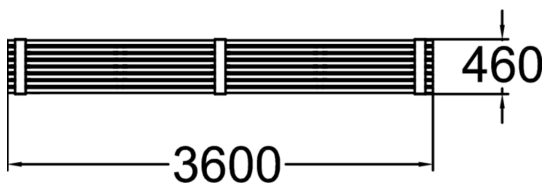

061115M

Bänk Momentum för 6

Parkbänk 061115M är en lång, strömlinjeformad bänk med möjlighet att välja till armstöd, vilket ger flexibla lösningar i större ytor eller på platser med begränsade sittmöjligheter. Bänken är tillverkad med limlaminerade träprofiler i nordisk furu, som levereras träskyddsbehandlade i naturlig ton, målade eller linoljebehandlade för en vacker och hållbar finish. Metallramen är 8 mm tjock och 90 mm bred och pulverlackeras i mörkgrått, svart eller valfri specialfärg och ger både styrka och hållbarhet. Sitsen mäter 1800 x 42 x 120 mm, vilket tillsammans ger en total sittyta på 3600 mm. Den modulära designen gör det enkelt att kombinera bänken med andra produkter i parkmöbelserien Momentum. Bänken kan installeras fristående, ytmonteras eller nedgjutas, vilket gör den till ett flexibelt och elegant val för såväl stadsmiljöer som parker. Momentum parkbänk 061115M fångar essensen av skandinavisk design med en lekfull, minimalistisk form som skapar en varm och inbjudande känsla. Bänken är utformad med fokus på modularitet och flexibilitet, vilket gör den till ett utmärkt val

Längd, mm	3600
Bredd, mm	441
Höjd mm	450
Monteringsalternativ	ground_anchoring surface_mounting
Färg på träkomponenter	mounting
Färg på metallkomponenter	