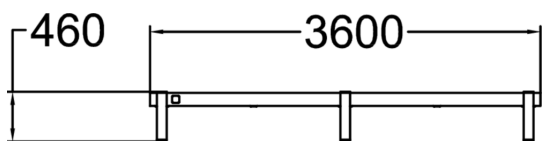

061115M

Bänk Momentum för 6

Parkbänk 061115M är en lång, strömlinjeformad bänk med möjlighet att välja till armstöd, vilket ger flexibla lösningar i större ytor eller på platser med begränsade sittmöjligheter. Bänken är tillverkad med limlaminerade träprofiler i nordisk furu, som levereras träskyddsbehandlade i naturlig ton, målade eller linoljebehandlade för en vacker och hållbar finish. Metallramen är 8 mm tjock och 90 mm bred och pulverlackeras i mörkgrått, svart eller valfri specialfärg och ger både styrka och hållbarhet. Sitsen mäter 1800 x 42 x 120 mm, vilket tillsammans ger en total sittyta på 3600 mm. Den modulära designen gör det enkelt att kombinera bänken med andra produkter i parkmöbelserien Momentum. Bänken kan installeras fristående, ytmonteras eller nedgjutas, vilket gör den till ett flexibelt och elegant val för såväl stadsmiljöer som parker. Momentum parkbänk 061115M fångar essensen av skandinavisk design med en lekfull, minimalistisk form som skapar en varm och inbjudande känsla. Bänken är utformad med fokus på modularitet och flexibilitet, vilket gör den till ett utmärkt val

Längd, mm	3600
Bredd, mm	441
Höjd mm	450
Monteringsalternativ	ground_anchoring surface_mounting
Färg på träkomponenter	mounting
Färg på metallkomponenter	